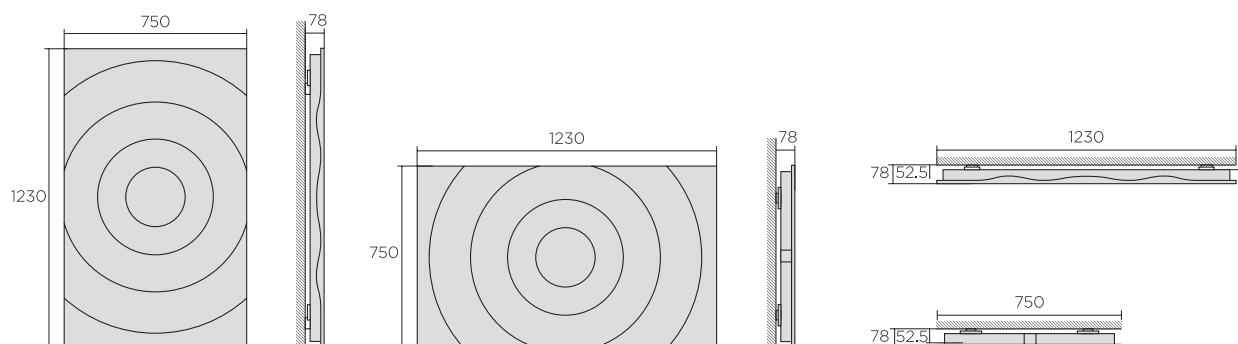

FUNCIONAMIENTO ELÉCTRICO

Para funcionamiento eléctrico el radiador incluye de fábrica la resistencia RF (página 232).

Zehnder Splash

VERSIÓN ELÉCTRICA

Corian

Longitud L mm	Altura H mm	Modelos eléctricos	Potencia eléctrica W	Glacier White DuPont™ Corian® PVP €
---------------------	-------------------	-----------------------	----------------------------	---

MODELO VERTICAL

750	1.230	SPZE-120-075/GP	750	2.652,54
-----	-------	-----------------	-----	----------

MODELO HORIZONTAL

1.230	750	SPZE-120-075/GP	750	2.652,54
-------	-----	-----------------	-----	----------